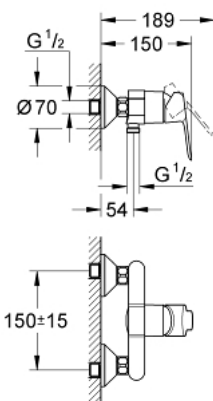

### OPIS PRODUKTU

- montaż ścienny
- metalowa dźwignia
- GROHE Longlife głowica ceramiczna 46 mm
- **GROHE StarLight** wykończenie chromowane
- regulowany ogranicznik strumienia przepływu
- wyjście prysznica na dole 1/2" ze zintegrowanym zaworem zwrotnym
- przyłącza S
- metalowa rozeta ścienna
- **zabezpieczenie przed przepływem zwrotnym**
- opcjonalny ogranicznik temperatury (46 375 000)

### ELEMENTY ZAMIENNE

- 1: dźwignia kompletna (Numer zamówienia 46698000)
  - 2: nakładka (Numer zamówienia 46584000)
  - 3: Głowica (Numer zamówienia 46048000)
  - 4: Przyłącze S (Numer zamówienia 12075000)
  - 4.1: uszczelka (Numer zamówienia 0138600M)
  - 4.2: Rozeta (Numer zamówienia 0221000M)
  - 5: złącze śrubowe przyłącza 1/2" (Numer zamówienia 45044000)
  - 6: Zawór zwrotny (Numer zamówienia 08565000)
  - 7: przedłużka 3/4", 20 mm (Numer zamówienia 0713000M)\*
  - 8: klucz specjalny (Numer zamówienia 19377000)\*
  - 9: Ogranicznik temperatury (Numer zamówienia 46375000)\*
- Aksesoria opcjonalne