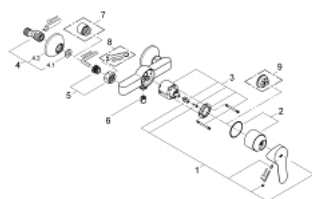

### OPIS PRODUKTU

- montaż ścienny
- metalowa dźwignia
- GROHE Longlife głowica ceramiczna 46 mm
- **GROHE StarLight** wykończenie chromowane
- regulowany ogranicznik strumienia przepływu
- wyjście prysznica na dole 1/2" ze zintegrowanym zaworem zwrotnym
- przyłącza S
- metalowa rozeta ścienna
- **zabezpieczenie przed przepływem zwrotnym**
- opcjonalny ogranicznik temperatury (46 375 000)

### ELEMENTY ZAMIENNE

- 1: dźwignia kompletna (Numer zamówienia 46698000)
  - 2: nakładka (Numer zamówienia 46584000)
  - 3: Głowica (Numer zamówienia 46048000)
  - 4: Przyłącze S (Numer zamówienia 12075000)
  - 4.1: uszczelka (Numer zamówienia 0138600M)
  - 4.2: Rozeta (Numer zamówienia 0221000M)
  - 5: złącze śrubowe przyłącza 1/2" (Numer zamówienia 45044000)
  - 6: Zawór zwrotny (Numer zamówienia 08565000)
  - 7: przedłużka 3/4", 20 mm (Numer zamówienia 0713000M)\*
  - 8: klucz specjalny (Numer zamówienia 19377000)\*
  - 9: Ogranicznik temperatury (Numer zamówienia 46375000)\*
- Aksesoria opcjonalne