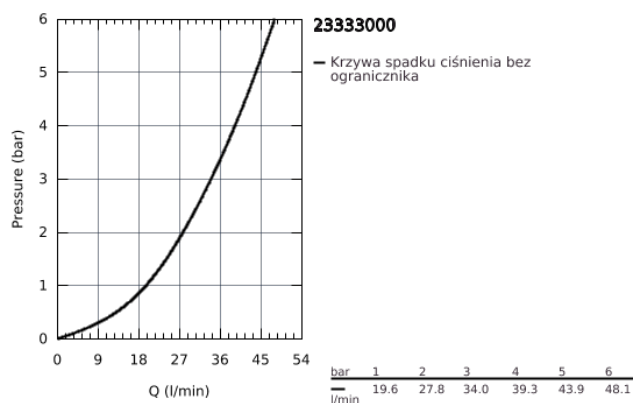

## 23 333 000 BAUEDGE JEDNOUCHWYTOWA BATERIA PRYSZNICOWA

### OPIS PRODUKTU

- montaż ścienny
- metalowa dźwignia
- GROHE Longlife głowica ceramiczna 46 mm
- **GROHE StarLight** wykończenie chromowane
- regulowany ogranicznik strumienia przepływu
- wyjście prysznica na dole 1/2" ze zintegrowanym zaworem zwrotnym
- przyłącza S
- metalowa rozeta ścienna
- **zabezpieczenie przed przepływem zwrotnym**
- opcjonalny ogranicznik temperatury (46 375 000)